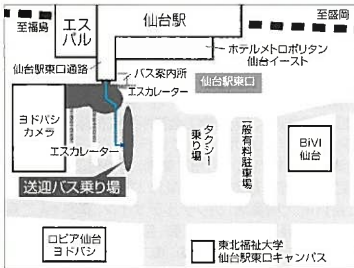

無料シャトルバス時刻表

乗り場：仙台駅東口駅前広場

仙台⇄夢メッセみやぎ(無料運行 片道約35分)

【往路】JR仙台駅東口→夢メッセみやぎ		【復路】夢メッセみやぎ→JR仙台駅東口	
JR仙台駅東口発時刻	夢メッセみやぎ着時刻(予定)	夢メッセみやぎ発時刻	JR仙台駅東口着時刻(予定)
8:30	9:10	12:00	12:40
9:00	9:40	13:00	13:40
9:30	10:10	14:00	14:40
10:00	10:40	14:30	15:10
10:30	11:10	15:00	15:40
11:00	11:40	15:30	16:10
12:00	12:40	16:00	16:40
13:00	13:40	16:30	17:10
13:30	14:10	17:00	17:40
14:00	14:40	17:30	18:10
14:30	15:10	18:00	18:40

※時刻は変更される可能性があります。詳細は参加者案内または会場案内をご覧ください。

主催 (一社) 東北ニュービジネス協議会、(一社) 東北地区信用金庫協会、(一社) 東北経済連合会、東経連ビジネスセンター、(一財) みやぎ産業交流センター

■共催/みやぎ優れMONO発信事業実行委員会、東北地区しんきん経営者協議会、東北六県商工会議所連合会

■協力/仙台商工会議所

■後援/復興庁、東北経済産業局、東北財務局、東北農政局、青森県、岩手県、宮城県、秋田県、山形県、福島県、新潟県、(一社) 新潟ニュービジネス協議会、(独) 中小企業基盤整備機構 東北本部、(公財) 21あおもの産業総合支援センター、(公財) いわて産業振興センター、(公財) みやぎ産業振興センター、(公財) あきた企業活性化センター、(公財) やまがた産業振興センター、(公財) にいがた産業創造機構、(公財) 山形県産業振興事業団、(株) 日本政策投資銀行 東北支店、日本政策金融公庫 仙台支店、信金中央金庫、河北新報社、共同通信社 仙台支社、日本経済新聞社仙台支局、日刊工業新聞社 東北・北海道支局、NHK仙台放送局、tbc東北放送、(一社) 日本DIY・ホームセンター協会

※みやぎ優れMONO発信事業実行委員会構成団体/宮城県、仙台市、宮城県市長会、宮城県町村会、宮城県商工会議所連合会、宮城県商工会連合会、仙台商工会議所、宮城県中小企業団体中央会、(公財) みやぎ産業振興機構、(一財) みやぎ産業交流センター、(一財) 青葉工業振興会、(一社) みやぎ工業会、(公社) 宮城興物産振興協会、東北電力宮城支店、東七十七銀行

ビジネスマッチ東北2024 実行委員会事務局 〒980-0021 仙台市青葉区中央二丁目8番13号 大和証券仙台ビル10階(一社) 東北ニュービジネス協議会内 TEL:022-261-5817 FAX:022-261-2890 URL:http://www.bmtohoku.jp E-mail:info@bmtohoku.jp

当イベントに関するお問い合わせ先 ビジネスマッチ東北2024 運営事務局 平日9:30~17:00

ビジネスマッチ東北 検索